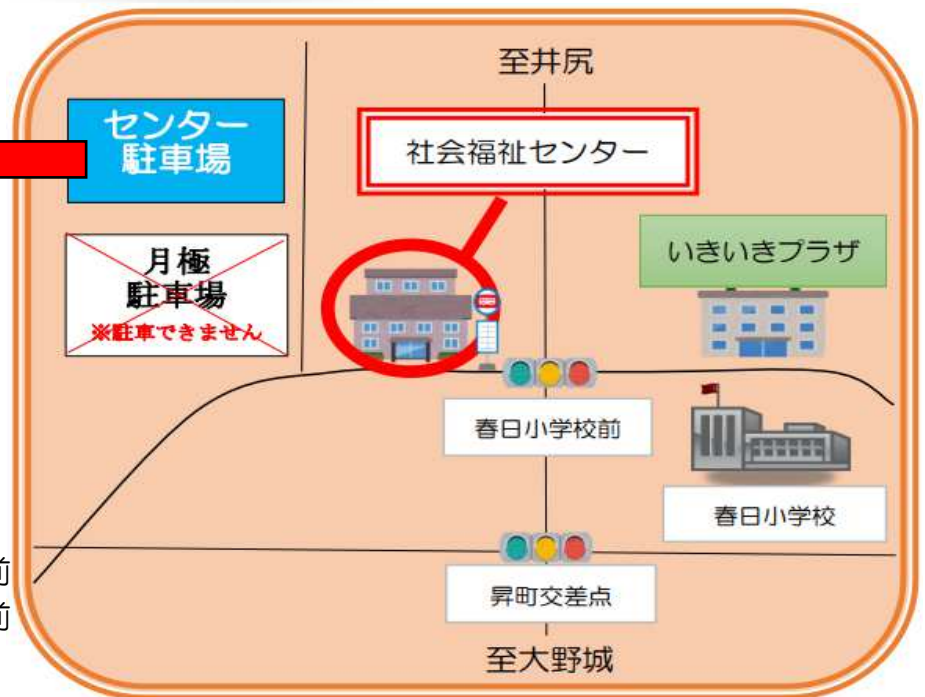

開催場所：春日市社会福祉センター（春日市昇町3-101）

主催：(福)春日市社会福祉協議会 (092) 581-7225

当日のセンター駐車場は、**たいへん込み合います**。臨時で、春日小学校駐車場を来館者用として使用できますが、できるだけ公共の交通機関をご利用ください。

12 つくる責任  
つかう責任

「かすがフリーマーケット in 社協」は、  
地域福祉のためのチャリティー活動や、住民同士の交流と  
ふれあいの場として、また、SDGsの取り組みとしての  
再利用を進めるため、皆さまと一緒に  
開催するものです。

### 【交通アクセス】

※駐車場に限りがあります。  
公共の交通機関をご利用ください

やよいバス⇒バスセンターから  
須玖線泉回り：社会福祉センター前  
須玖線弥生回り：いきいきプラザ前  
又は、昇町1丁目で下車