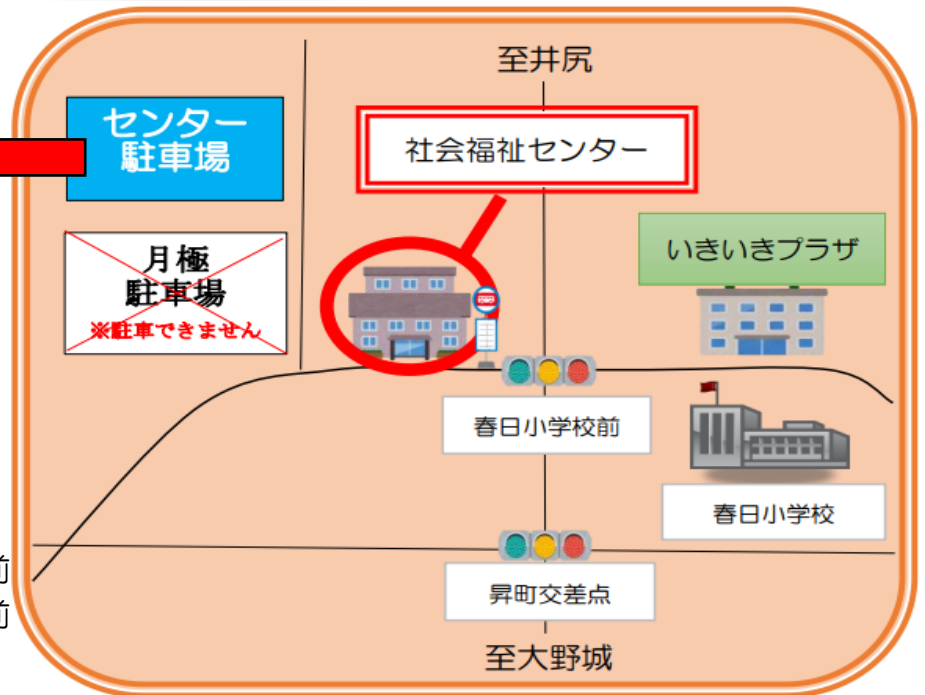

主催：(福)春日市社会福祉協議会 (092) 581-7225

当日のセンター駐車場は、**たいへん込み合います**。臨時で、春日小学校駐車場を来館者用として使用できますが、できるだけ公共の交通機関をご利用ください。

12 つくる責任  
つかう責任

「かすがフリーマーケット in 社協」は、  
地域福祉のためのチャリティー活動や、住民同士の交流と  
ふれあいの場として、また、SDGsの取り組みとしての  
再利用を進めるため、皆さまと一緒に  
開催するものです。

【交通アクセス】

※駐車場に限りがあります。  
公共の交通機関をご利用ください

やよいバス⇒バスセンターから  
須玖線泉回り：社会福祉センター前  
須玖線弥生回り：いきいきプラザ前  
又は、昇町1丁目で下車

物品寄付をご検討中の皆様へお知らせです

かすがフリーマーケット in 社協にご協力いただきありがとうございます。  
多くの方にこの取組を知っていただいたこともあり、住民の皆様から毎年たくさん  
の物品寄付をいただいています。